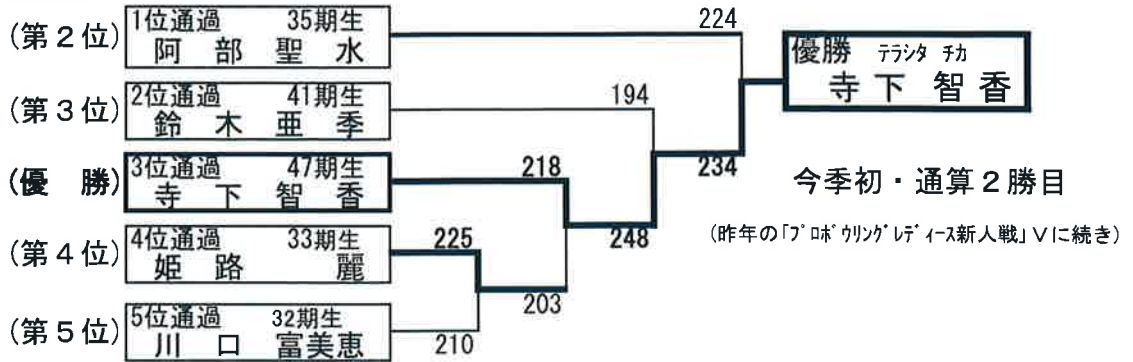

# プロアマオープントーナメント **ROUND 1 Cup Ladies 2015**

T V 決勝 (5名によるステップラダー方式)

最終順位

## 優勝決定戦

寺下智香 (右投げ)

29L	1	2	3	4	5	6	7	8	9	10
	28	48	67	87	117	147	174	194	214	234
			4.7	10					2.4.5	10

阿部聖水 (右投げ)

30L	1	2	3	4	5	6	7	8	9	10		
	19	6	3	58	88	117	137	9	8	175	204	224
		28					7	4.7				4